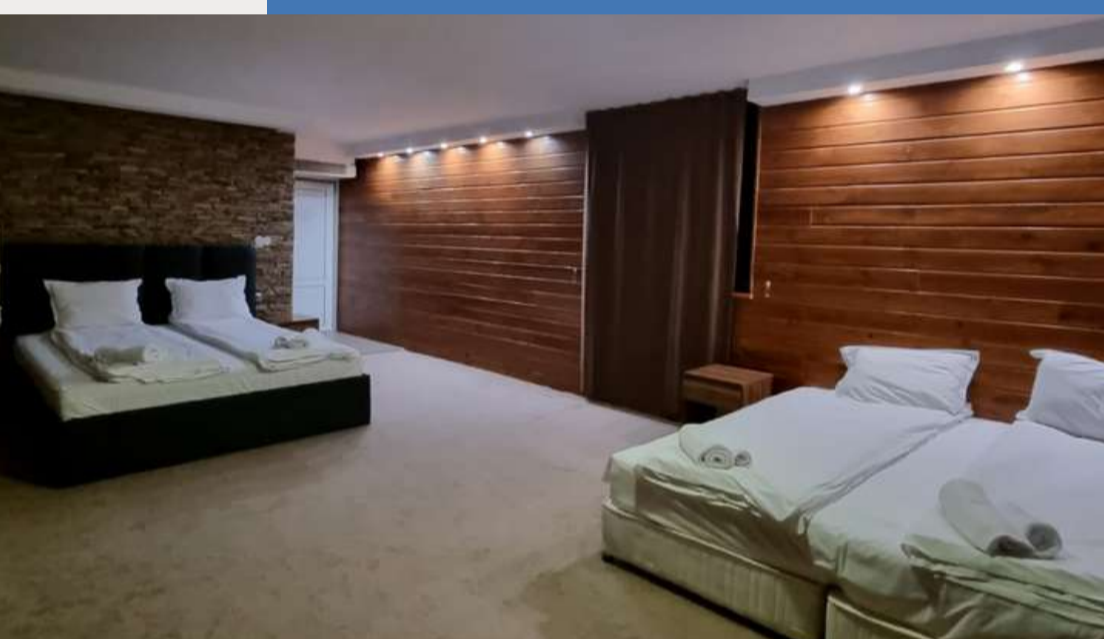

ХИЖА "РИЛСКИ ЕЗЕРА" Price List

ПРЕМИУМ СТУДИО

- ✓ Спалня
- ✓ Две единични легла
- ✓ Телевизор
- ✓ Баня и тоалетна
- ✓ Закуска

220 ЛВ.

СТАНДАРТНО СТУДИО

- ✓ Спалня
- ✓ Две единични легла
- ✓ Телевизор
- ✓ Баня и тоалетна
- ✓ Закуска

200 ЛВ.

ЧЕТВОРНА СТАЯ ПРЕМИУМ

- ✓ 2 двуетажни легла
- ✓ Телевизор
- ✓ Баня и тоалетна
- ✓ Закуска

170 ЛВ.

ХИЖА "РИЛСКИ ЕЗЕРА" Price List

ТРОЙНА СТАЯ ПРЕМИУМ

- ✓ 3 единични легла
- ✓ Телевизор
- ✓ Баня и тоалетна
- ✓ Закуска

150 ЛВ.

ДВОЙНА СТАЯ ПРЕМИУМ

- ✓ Две единични легла
- ✓ Телевизор
- ✓ Баня и тоалетна
- ✓ Закуска

120 ЛВ.

ЧЕТВОРНА СТАЯ СТАНДАРТ

- ✓ 2 единични легла
- ✓ Двуетажно легло
- ✓ Обща баня и тоалетна

140 ЛВ.

ТРОЙНА СТАЯ СТАНДАРТ

- ✓ Единично легло
- ✓ Двуетажно легло
- ✓ Обща баня и тоалетна

120 ЛВ.

ХИЖА "РИЛСКИ ЕЗЕРА" Price List

ДВОЙНА СТАЯ СТАНДАРТ

- ✓ Две единични легла
- ✓ Обща баня тоалетна

90 ЛВ.

ОБЩИ СПАЛНИ ПОМЕЩЕНИЯ

- ✓ Единични и двуетажни легла
- ✓ Обща баня и тоалетна