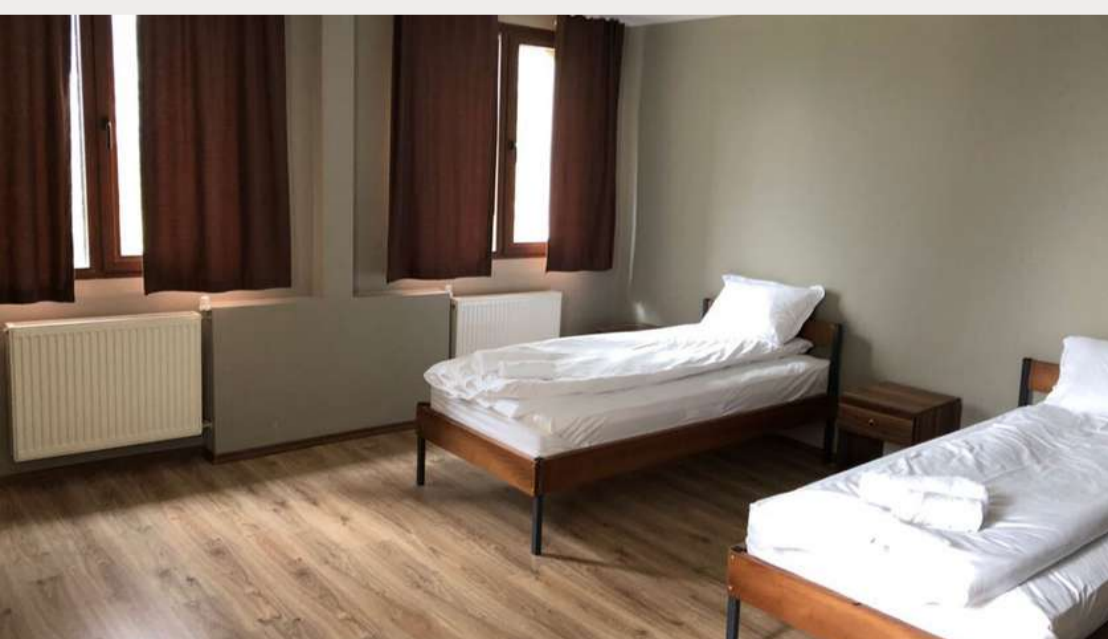

ХИЖА "РИЛСКИ ЕЗЕРА" Price List

ПРЕМИУМ СТУДИО

- ✓ Спалня
- ✓ Две единични легла
- ✓ Телевизор
- ✓ Баня и тоалетна
- ✓ Закуска

220 ЛВ.

СТАНДАРТНО СТУДИО

- ✓ Спалня
- ✓ Две единични легла
- ✓ Телевизор
- ✓ Баня и тоалетна
- ✓ Закуска

200 ЛВ.

ЧЕТВОРНА СТАЯ ПРЕМИУМ

- ✓ 2 двуетажни легла
- ✓ Телевизор
- ✓ Баня и тоалетна
- ✓ Закуска

170 ЛВ.

ХИЖА "РИЛСКИ ЕЗЕРА" Price List

ТРОЙНА СТАЯ ПРЕМИУМ

- ✓ 3 единични легла
- ✓ Телевизор
- ✓ Баня и тоалетна
- ✓ Закуска

150 ЛВ.

ДВОЙНА СТАЯ ПРЕМИУМ

- ✓ Две единични легла
- ✓ Телевизор
- ✓ Баня и тоалетна
- ✓ Закуска

120 ЛВ.

ЧЕТВОРНА СТАЯ СТАНДАРТ

- ✓ 2 единични легла
- ✓ Двуетажно легло
- ✓ Обща баня и тоалетна

140 ЛВ.

ТРОЙНА СТАЯ СТАНДАРТ

- ✓ Единично легло
- ✓ Двуетажно легло
- ✓ Обща баня и тоалетна

120 ЛВ.

ХИЖА "РИЛСКИ ЕЗЕРА" Price List

ДВОЙНА СТАЯ СТАНДАРТ

- ✓ Две единични легла
- ✓ Обща баня тоалетна

90 ЛВ.

ОБЩИ СПАЛНИ ПОМЕЩЕНИЯ

- ✓ Единични и двуетажни легла
- ✓ Обща баня и тоалетна