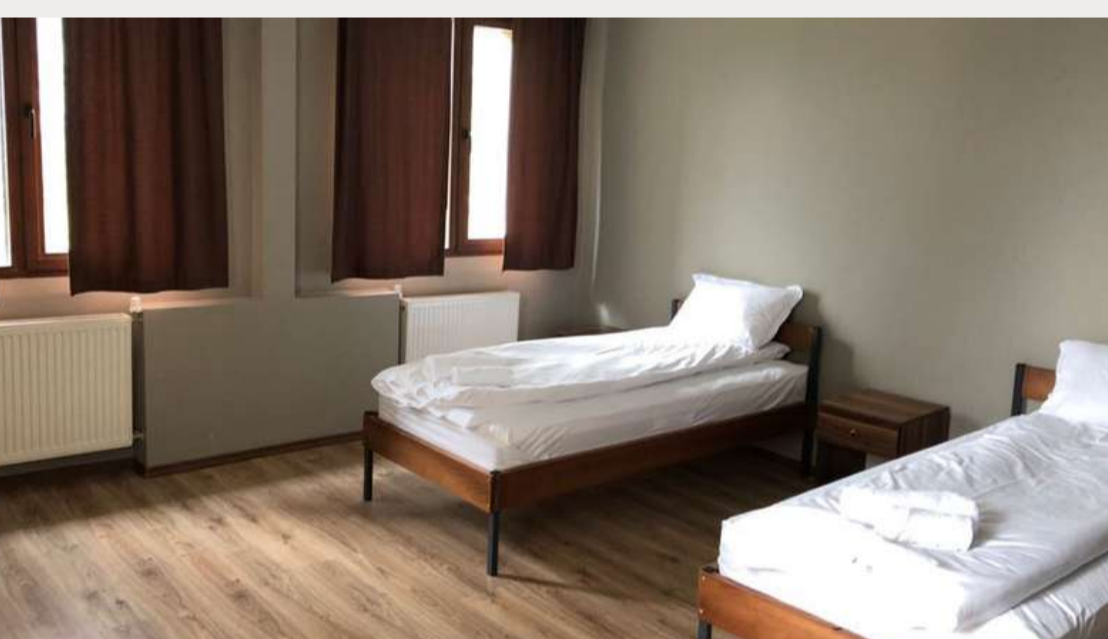

ХИЖА "РИЛСКИ ЕЗЕРА" Price List

ПРЕМИУМ СТУДИО

- ✓ Спалня
- ✓ Две единични легла
- ✓ Телевизор
- ✓ Баня и тоалетна
- ✓ Закуска

220 ЛВ.

СТАНДАРТНО СТУДИО

- ✓ Спалня
- ✓ Две единични легла
- ✓ Телевизор
- ✓ Баня и тоалетна
- ✓ Закуска

200 ЛВ.

ЧЕТВОРНА СТАЯ ПРЕМИУМ

- ✓ 2 двуетажни легла
- ✓ Телевизор
- ✓ Баня и тоалетна
- ✓ Закуска

170 ЛВ.

ХИЖА "РИЛСКИ ЕЗЕРА" Price List

ТРОЙНА СТАЯ ПРЕМИУМ

- ✓ 3 единични легла
- ✓ Телевизор
- ✓ Баня и тоалетна
- ✓ Закуска

150 ЛВ.

ДВОЙНА СТАЯ ПРЕМИУМ

- ✓ Две единични легла
- ✓ Телевизор
- ✓ Баня и тоалетна
- ✓ Закуска

120 ЛВ.

ЧЕТВОРНА СТАЯ СТАНДАРТ

- ✓ 2 единични легла
- ✓ Двуетажно легло
- ✓ Обща баня и тоалетна

140 ЛВ.

ТРОЙНА СТАЯ СТАНДАРТ

- ✓ Единично легло
- ✓ Двуетажно легло
- ✓ Обща баня и тоалетна

120 ЛВ.

ХИЖА "РИЛСКИ ЕЗЕРА" Price List

ДВОЙНА СТАЯ СТАНДАРТ

- ✓ Две единични легла
- ✓ Обща баня тоалетна

90 ЛВ.

ОБЩИ СПАЛНИ ПОМЕЩЕНИЯ

- ✓ Единични и двуетажни легла
- ✓ Обща баня и тоалетна